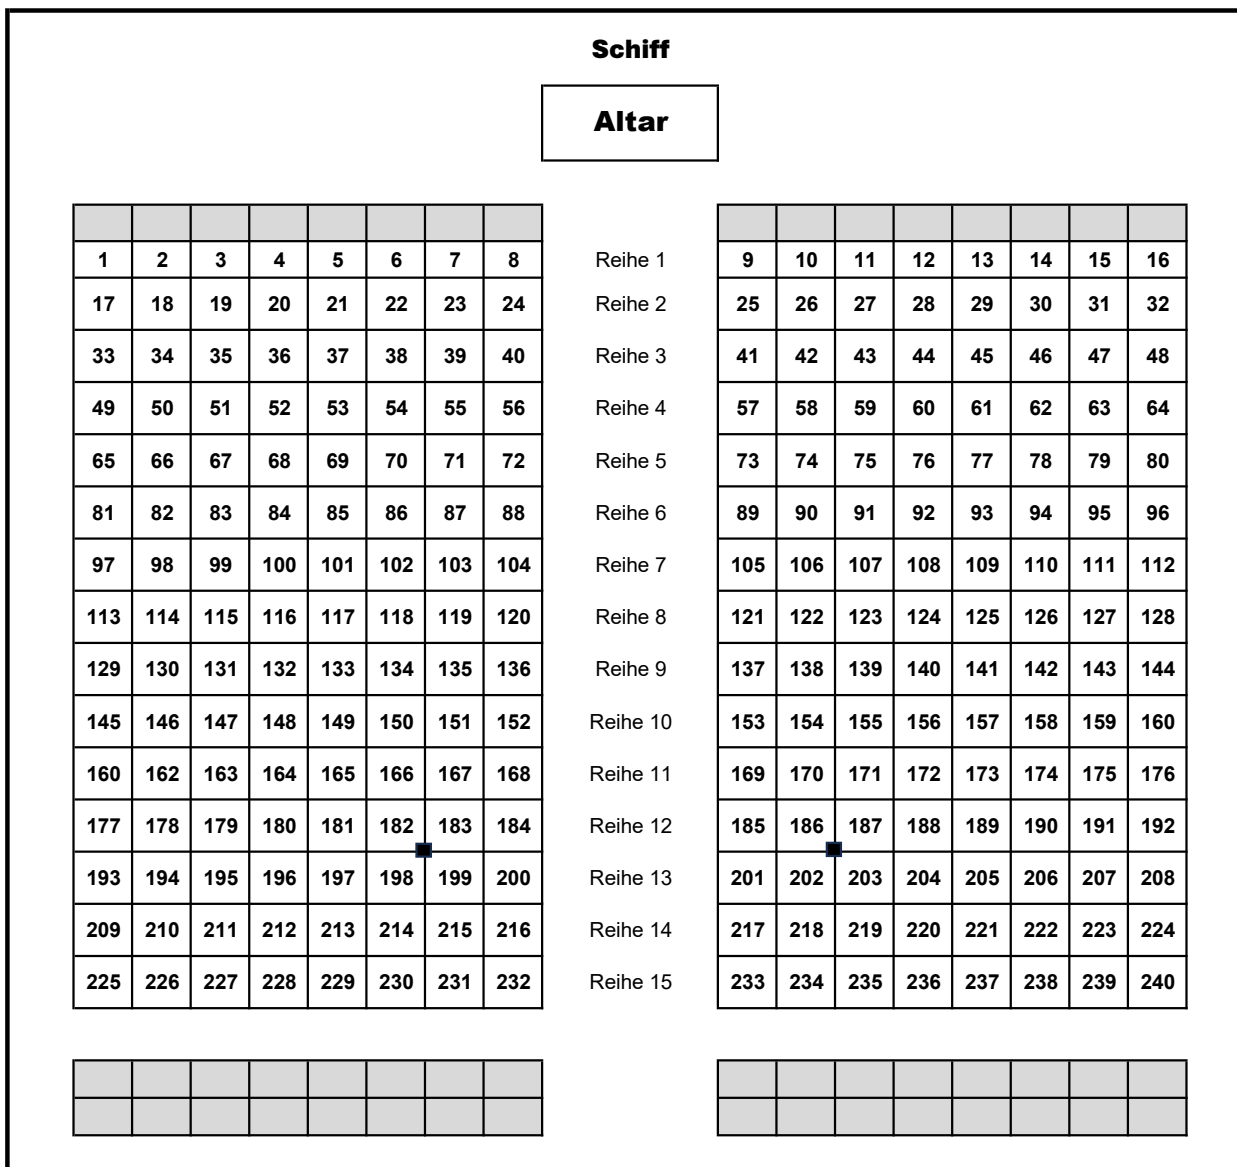

Anhang Nr. 3 zur Weisung für die Benützung der Kirche in Rapperswil BE

Bestuhlungsplan

Legende:

Standardbestuhlung

Schiff: 240 Plätze, Empore: 40 Plätze

Reserveplätze mit Stühlen

Schiff: zusätzlich 48 Plätze, Empore: zusätzlich 12 Plätze