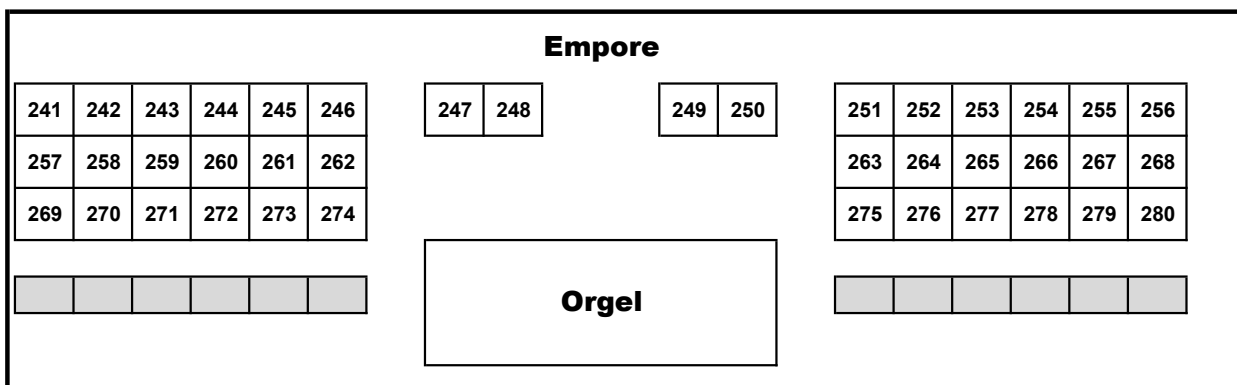

Anhang Nr. 3 zur Weisung für die Benützung der Kirche in Rapperswil BE

Bestuhlungsplan

Legende:

Standardbestuhlung

Schiff: 240 Plätze, Empore: 40 Plätze

Reserveplätze mit Stühlen

Schiff: zusätzlich 48 Plätze, Empore: zusätzlich 12 Plätze